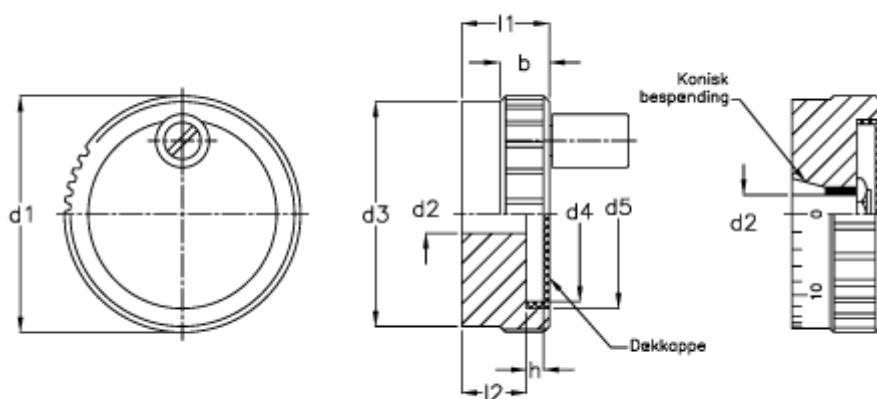

Varenummer: 20857239AS
Beskrivelse: E+G Håndhjul
GN 736.1-62-Z10-A

Mål

b -0,5	= 13	h	= 3.8
d1	= 62	Håndtag Ø	= 14
d2 H8 med bøsning	= Z 10	l1	= 23
d2 H8 med not	= K 10	l2	= 17
d2 H8 uden not	= B 10		
d3	= 60		
d4	= 47		
d5	= 49.5		